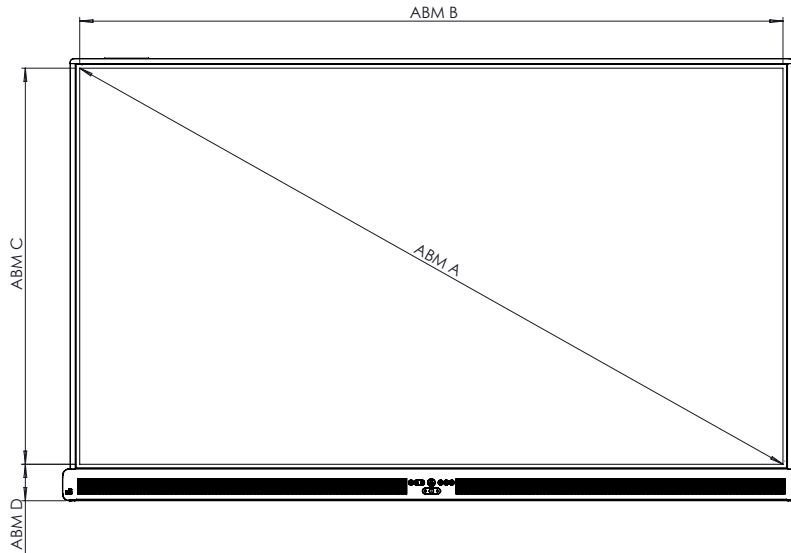

## ABMESSUNGEN UND GEWICHT

Abmessungen des Panels	65": 1.484 x 107 x 931 mm (58,4 x 4,2 x 36,7 Zoll) 75": 1.705 x 107 x 1.056 mm (67,1 x 4,2 x 41,6 Zoll) 86": 1.950 x 107 x 1.194 mm (76,8 x 4,2 x 47 Zoll)
Abmessungen mit Verpackung	65": 1.640 x 185 x 1.030 mm (64,6 x 7,3 x 40,6 Zoll) 75": 1.860 x 185 x 1.155 mm (73,2 x 7,3 x 45,5 Zoll) 86": 2.095 x 185 x 1.290 mm (82,5 x 7,3 x 50,8 Zoll)
Nettogewicht des Panels	65": 37,8 kg (83,3 lb) 75": 50,7 kg (111,8 lb) 86": 62,9 kg (138,7 lb)
Gewicht mit Verpackung	65": 46,6 kg (102,7 lb) 75": 61 kg (134,5 lb) 86": 75,3 kg (166 lb)
Abmessungen der Wandhalterung	65": 600 x 400 mm (23,6 x 15,8 Zoll) 75": 800 x 400 mm (31,5 x 15,8 Zoll) 86": 800 x 600 mm (31,5 x 23,6 Zoll)

## TECHNISCHE ZEICHNUNGEN

65"

Vorderansicht

ABM	ABMESSUNGEN
A	1.643 mm [64,7 Zoll]
B	1.431 mm [56,4 Zoll]
C	807 mm [31,8 Zoll]
D	98 mm [3,9 Zoll]

Rückansicht

Seitenansicht

ABM	ABMESSUNGEN
E	129 mm [5,1 Zoll]
F	87 mm [3,4 Zoll]
G	931 mm [36,7 Zoll]
H	1.484 mm [58,4 Zoll]
I	600 mm [23,6 Zoll]
J	400 mm [15,7 Zoll]
K	293 mm [11,6 Zoll]
L	237 mm [9,3 Zoll]
M	1.525 mm [60,0 Zoll]

## TECHNISCHE ZEICHNUNGEN

75"

Vorderansicht

ABM	ABMESSUNGEN
A	1.897 mm [74,7 Zoll]
B	1.653 mm [65,1 Zoll]
C	931 mm [36,6 Zoll]
D	98 mm [3,9 Zoll]

Rückansicht

Seitenansicht

ABM	ABMESSUNGEN
E	130 mm [5,1 Zoll]
F	87 mm [3,4 Zoll]
G	1.056 mm [41,6 Zoll]
H	1.705 mm [67,1 Zoll]
I	800 mm [31,5 Zoll]
J	400 mm [15,7 Zoll]
K	320 mm [12,6 Zoll]
L	335 mm [13,2 Zoll]
M	1.746 mm [68,7 Zoll]

## TECHNISCHE ZEICHNUNGEN

86"

Vorderansicht

ABM	ABMESSUNGEN
A	2.178 mm [85,8 Zoll]
B	1.898 mm [74,7 Zoll]
C	1.069 mm [42,1 Zoll]
D	98 mm [3,9 Zoll]

Rückansicht

Seitenansicht

ABM	ABMESSUNGEN
E	130 mm [5,1 Zoll]
F	87 mm [3,4 Zoll]
G	1.194 mm [47,0 Zoll]
H	1.950 mm [76,8 Zoll]
I	800 mm [31,5 Zoll]
J	600 mm [23,6 Zoll]
K	288 mm [11,3 Zoll]
L	306 mm [12,0 Zoll]
M	1.991 mm [78,4 Zoll]