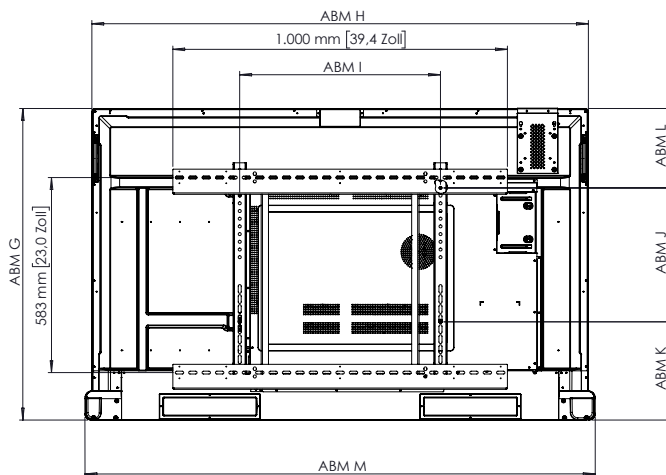

## ABMESSUNGEN UND GEWICHT

Abmessungen des Panels	65": 1.484 x 107 x 931 mm (58,4 x 4,2 x 36,7 Zoll) 75": 1.705 x 107 x 1.056 mm (67,1 x 4,2 x 41,6 Zoll) 86": 1.950 x 107 x 1.194 mm (76,8 x 4,2 x 47 Zoll)
Abmessungen mit Verpackung	65": 1.640 x 185 x 1.030 mm (64,6 x 7,3 x 40,6 Zoll) 75": 1.860 x 185 x 1.155 mm (73,2 x 7,3 x 45,5 Zoll) 86": 2.095 x 185 x 1.290 mm (82,5 x 7,3 x 50,8 Zoll)
Nettogewicht des Panels	65": 37,8 kg (83,3 lb) 75": 50,7 kg (111,8 lb) 86": 62,9 kg (138,7 lb)
Gewicht mit Verpackung	65": 46,6 kg (102,7 lb) 75": 61 kg (134,5 lb) 86": 75,3 kg (166 lb)
Abmessungen der Wandhalterung	65": 600 x 400 mm (23,6 x 15,8 Zoll) 75": 800 x 400 mm (31,5 x 15,8 Zoll) 86": 800 x 600 mm (31,5 x 23,6 Zoll)

## TECHNISCHE ZEICHNUNGEN

65"

Vorderansicht

ABM	ABMESSUNGEN
A	1.643 mm [64,7 Zoll]
B	1.431 mm [56,4 Zoll]
C	807 mm [31,8 Zoll]
D	98 mm [3,9 Zoll]

Rückansicht

Seitenansicht

ABM	ABMESSUNGEN
E	129 mm [5,1 Zoll]
F	87 mm [3,4 Zoll]
G	931 mm [36,7 Zoll]
H	1.484 mm [58,4 Zoll]
I	600 mm [23,6 Zoll]
J	400 mm [15,7 Zoll]
K	293 mm [11,6 Zoll]
L	237 mm [9,3 Zoll]
M	1.525 mm [60,0 Zoll]

## TECHNISCHE ZEICHNUNGEN

75"

Vorderansicht

ABM	ABMESSUNGEN
A	1.897 mm [74,7 Zoll]
B	1.653 mm [65,1 Zoll]
C	931 mm [36,6 Zoll]
D	98 mm [3,9 Zoll]

Rückansicht

Seitenansicht

ABM	ABMESSUNGEN
E	130 mm [5,1 Zoll]
F	87 mm [3,4 Zoll]
G	1.056 mm [41,6 Zoll]
H	1.705 mm [67,1 Zoll]
I	800 mm [31,5 Zoll]
J	400 mm [15,7 Zoll]
K	320 mm [12,6 Zoll]
L	335 mm [13,2 Zoll]
M	1.746 mm [68,7 Zoll]

## TECHNISCHE ZEICHNUNGEN

86"

Vorderansicht

ABM	ABMESSUNGEN
A	2.178 mm [85,8 Zoll]
B	1.898 mm [74,7 Zoll]
C	1.069 mm [42,1 Zoll]
D	98 mm [3,9 Zoll]

Rückansicht

Seitenansicht

ABM	ABMESSUNGEN
E	130 mm [5,1 Zoll]
F	87 mm [3,4 Zoll]
G	1.194 mm [47,0 Zoll]
H	1.950 mm [76,8 Zoll]
I	800 mm [31,5 Zoll]
J	600 mm [23,6 Zoll]
K	288 mm [11,3 Zoll]
L	306 mm [12,0 Zoll]
M	1.991 mm [78,4 Zoll]