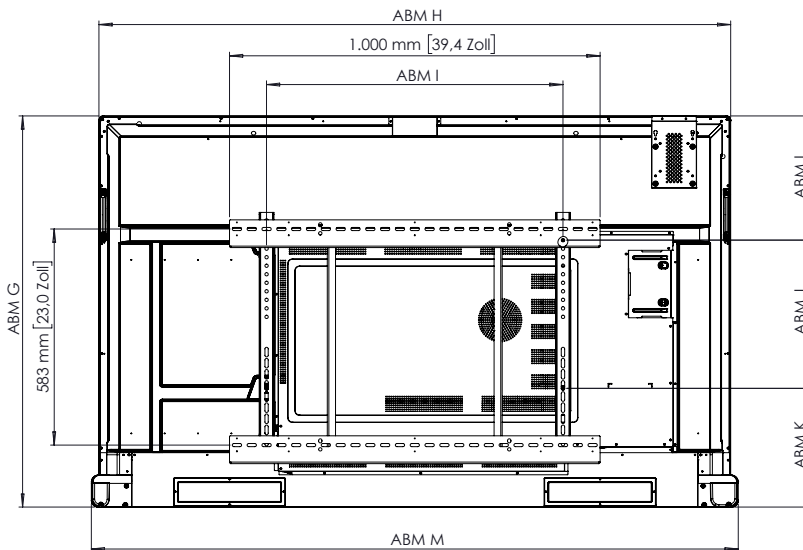

## ABMESSUNGEN UND GEWICHT

Abmessungen des Panels	65": 1.484 x 107 x 931 mm (58,4 x 4,2 x 36,7 Zoll) 75": 1.705 x 107 x 1.056 mm (67,1 x 4,2 x 41,6 Zoll) 86": 1.950 x 107 x 1.194 mm (76,8 x 4,2 x 47 Zoll)
Abmessungen mit Verpackung	65": 1.640 x 185 x 1.030 mm (64,6 x 7,3 x 40,6 Zoll) 75": 1.860 x 185 x 1.155 mm (73,2 x 7,3 x 45,5 Zoll) 86": 2.095 x 185 x 1.290 mm (82,5 x 7,3 x 50,8 Zoll)
Nettogewicht des Panels	65": 37,8 kg (83,3 lb) 75": 50,7 kg (111,8 lb) 86": 62,9 kg (138,7 lb)
Gewicht mit Verpackung	65": 46,6 kg (102,7 lb) 75": 61 kg (134,5 lb) 86": 75,3 kg (166 lb)
Abmessungen der Wandhalterung	65": 600 x 400 mm (23,6 x 15,8 Zoll) 75": 800 x 400 mm (31,5 x 15,8 Zoll) 86": 800 x 600 mm (31,5 x 23,6 Zoll)

## TECHNISCHE ZEICHNUNGEN

65"

Vorderansicht

ABM	ABMESSUNGEN
A	1.643 mm [64,7 Zoll]
B	1.431 mm [56,4 Zoll]
C	807 mm [31,8 Zoll]
D	98 mm [3,9 Zoll]

Rückansicht

Seitenansicht

ABM	ABMESSUNGEN
E	129 mm [5,1 Zoll]
F	87 mm [3,4 Zoll]
G	931 mm [36,7 Zoll]
H	1.484 mm [58,4 Zoll]
I	600 mm [23,6 Zoll]
J	400 mm [15,7 Zoll]
K	293 mm [11,6 Zoll]
L	237 mm [9,3 Zoll]
M	1.525 mm [60,0 Zoll]

## TECHNISCHE ZEICHNUNGEN

75"

Vorderansicht

ABM	ABMESSUNGEN
A	1.897 mm [74,7 Zoll]
B	1.653 mm [65,1 Zoll]
C	931 mm [36,6 Zoll]
D	98 mm [3,9 Zoll]

Rückansicht

Seitenansicht

ABM	ABMESSUNGEN
E	130 mm [5,1 Zoll]
F	87 mm [3,4 Zoll]
G	1.056 mm [41,6 Zoll]
H	1.705 mm [67,1 Zoll]
I	800 mm [31,5 Zoll]
J	400 mm [15,7 Zoll]
K	320 mm [12,6 Zoll]
L	335 mm [13,2 Zoll]
M	1.746 mm [68,7 Zoll]

## TECHNISCHE ZEICHNUNGEN

86"

Vorderansicht

ABM	ABMESSUNGEN
A	2.178 mm [85,8 Zoll]
B	1.898 mm [74,7 Zoll]
C	1.069 mm [42,1 Zoll]
D	98 mm [3,9 Zoll]

Rückansicht

Seitenansicht

ABM	ABMESSUNGEN
E	130 mm [5,1 Zoll]
F	87 mm [3,4 Zoll]
G	1.194 mm [47,0 Zoll]
H	1.950 mm [76,8 Zoll]
I	800 mm [31,5 Zoll]
J	600 mm [23,6 Zoll]
K	288 mm [11,3 Zoll]
L	306 mm [12,0 Zoll]
M	1.991 mm [78,4 Zoll]