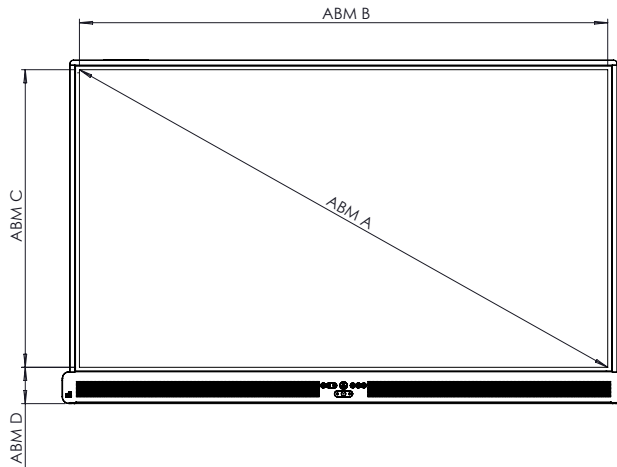

## ABMESSUNGEN UND GEWICHT

Abmessungen des Panels	65": 1.484 x 107 x 931 mm (58,4 x 4,2 x 36,7 Zoll) 75": 1.705 x 107 x 1.056 mm (67,1 x 4,2 x 41,6 Zoll) 86": 1.950 x 107 x 1.194 mm (76,8 x 4,2 x 47 Zoll)
Abmessungen mit Verpackung	65": 1.640 x 185 x 1.030 mm (64,6 x 7,3 x 40,6 Zoll) 75": 1.860 x 185 x 1.155 mm (73,2 x 7,3 x 45,5 Zoll) 86": 2.095 x 185 x 1.290 mm (82,5 x 7,3 x 50,8 Zoll)
Nettogewicht des Panels	65": 37,8 kg (83,3 lb) 75": 50,7 kg (111,8 lb) 86": 62,9 kg (138,7 lb)
Gewicht mit Verpackung	65": 46,6 kg (102,7 lb) 75": 61 kg (134,5 lb) 86": 75,3 kg (166 lb)
Abmessungen der Wandhalterung	65": 600 x 400 mm (23,6 x 15,8 Zoll) 75": 800 x 400 mm (31,5 x 15,8 Zoll) 86": 800 x 600 mm (31,5 x 23,6 Zoll)

## TECHNISCHE ZEICHNUNGEN

65"

Vorderansicht

ABM	ABMESSUNGEN
A	1.643 mm [64,7 Zoll]
B	1.431 mm [56,4 Zoll]
C	807 mm [31,8 Zoll]
D	98 mm [3,9 Zoll]

Rückansicht

Seitenansicht

ABM	ABMESSUNGEN
E	129 mm [5,1 Zoll]
F	87 mm [3,4 Zoll]
G	931 mm [36,7 Zoll]
H	1.484 mm [58,4 Zoll]
I	600 mm [23,6 Zoll]
J	400 mm [15,7 Zoll]
K	293 mm [11,6 Zoll]
L	237 mm [9,3 Zoll]
M	1.525 mm [60,0 Zoll]

## TECHNISCHE ZEICHNUNGEN

75"

Vorderansicht

ABM	ABMESSUNGEN
A	1.897 mm [74,7 Zoll]
B	1.653 mm [65,1 Zoll]
C	931 mm [36,6 Zoll]
D	98 mm [3,9 Zoll]

Rückansicht

Seitenansicht

ABM	ABMESSUNGEN
E	130 mm [5,1 Zoll]
F	87 mm [3,4 Zoll]
G	1.056 mm [41,6 Zoll]
H	1.705 mm [67,1 Zoll]
I	800 mm [31,5 Zoll]
J	400 mm [15,7 Zoll]
K	320 mm [12,6 Zoll]
L	335 mm [13,2 Zoll]
M	1.746 mm [68,7 Zoll]

## TECHNISCHE ZEICHNUNGEN

86"

Vorderansicht

ABM	ABMESSUNGEN
A	2.178 mm [85,8 Zoll]
B	1.898 mm [74,7 Zoll]
C	1.069 mm [42,1 Zoll]
D	98 mm [3,9 Zoll]

Rückansicht

Seitenansicht

ABM	ABMESSUNGEN
E	130 mm [5,1 Zoll]
F	87 mm [3,4 Zoll]
G	1.194 mm [47,0 Zoll]
H	1.950 mm [76,8 Zoll]
I	800 mm [31,5 Zoll]
J	600 mm [23,6 Zoll]
K	288 mm [11,3 Zoll]
L	306 mm [12,0 Zoll]
M	1.991 mm [78,4 Zoll]