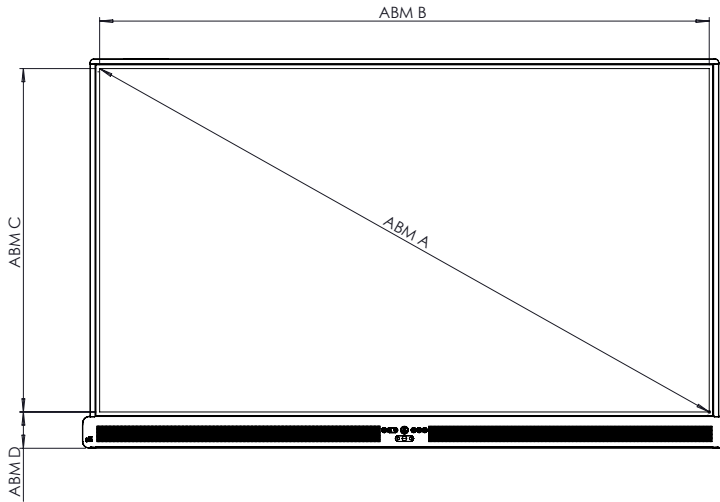

## ABMESSUNGEN UND GEWICHT

Abmessungen des Panels	65": 1.484 x 107 x 931 mm (58,4 x 4,2 x 36,7 Zoll) 75": 1.705 x 107 x 1.056 mm (67,1 x 4,2 x 41,6 Zoll) 86": 1.950 x 107 x 1.194 mm (76,8 x 4,2 x 47 Zoll)
Abmessungen mit Verpackung	65": 1.640 x 185 x 1.030 mm (64,6 x 7,3 x 40,6 Zoll) 75": 1.860 x 185 x 1.155 mm (73,2 x 7,3 x 45,5 Zoll) 86": 2.095 x 185 x 1.290 mm (82,5 x 7,3 x 50,8 Zoll)
Nettogewicht des Panels	65": 37,8 kg (83,3 lb) 75": 50,7 kg (111,8 lb) 86": 62,9 kg (138,7 lb)
Gewicht mit Verpackung	65": 46,6 kg (102,7 lb) 75": 61 kg (134,5 lb) 86": 75,3 kg (166 lb)
Abmessungen der Wandhalterung	65": 600 x 400 mm (23,6 x 15,8 Zoll) 75": 800 x 400 mm (31,5 x 15,8 Zoll) 86": 800 x 600 mm (31,5 x 23,6 Zoll)

## TECHNISCHE ZEICHNUNGEN

65"

Vorderansicht

ABM	ABMESSUNGEN
A	1.643 mm [64,7 Zoll]
B	1.431 mm [56,4 Zoll]
C	807 mm [31,8 Zoll]
D	98 mm [3,9 Zoll]

Rückansicht

Seitenansicht

ABM	ABMESSUNGEN
E	129 mm [5,1 Zoll]
F	87 mm [3,4 Zoll]
G	931 mm [36,7 Zoll]
H	1.484 mm [58,4 Zoll]
I	600 mm [23,6 Zoll]
J	400 mm [15,7 Zoll]
K	293 mm [11,6 Zoll]
L	237 mm [9,3 Zoll]
M	1.525 mm [60,0 Zoll]

## TECHNISCHE ZEICHNUNGEN

75"

Vorderansicht

ABM	ABMESSUNGEN
A	1.897 mm [74,7 Zoll]
B	1.653 mm [65,1 Zoll]
C	931 mm [36,6 Zoll]
D	98 mm [3,9 Zoll]

Rückansicht

Seitenansicht

ABM	ABMESSUNGEN
E	130 mm [5,1 Zoll]
F	87 mm [3,4 Zoll]
G	1.056 mm [41,6 Zoll]
H	1.705 mm [67,1 Zoll]
I	800 mm [31,5 Zoll]
J	400 mm [15,7 Zoll]
K	320 mm [12,6 Zoll]
L	335 mm [13,2 Zoll]
M	1.746 mm [68,7 Zoll]

## TECHNISCHE ZEICHNUNGEN

86"

Vorderansicht

ABM	ABMESSUNGEN
A	2.178 mm [85,8 Zoll]
B	1.898 mm [74,7 Zoll]
C	1.069 mm [42,1 Zoll]
D	98 mm [3,9 Zoll]

Rückansicht

Seitenansicht

ABM	ABMESSUNGEN
E	130 mm [5,1 Zoll]
F	87 mm [3,4 Zoll]
G	1.194 mm [47,0 Zoll]
H	1.950 mm [76,8 Zoll]
I	800 mm [31,5 Zoll]
J	600 mm [23,6 Zoll]
K	288 mm [11,3 Zoll]
L	306 mm [12,0 Zoll]
M	1.991 mm [78,4 Zoll]