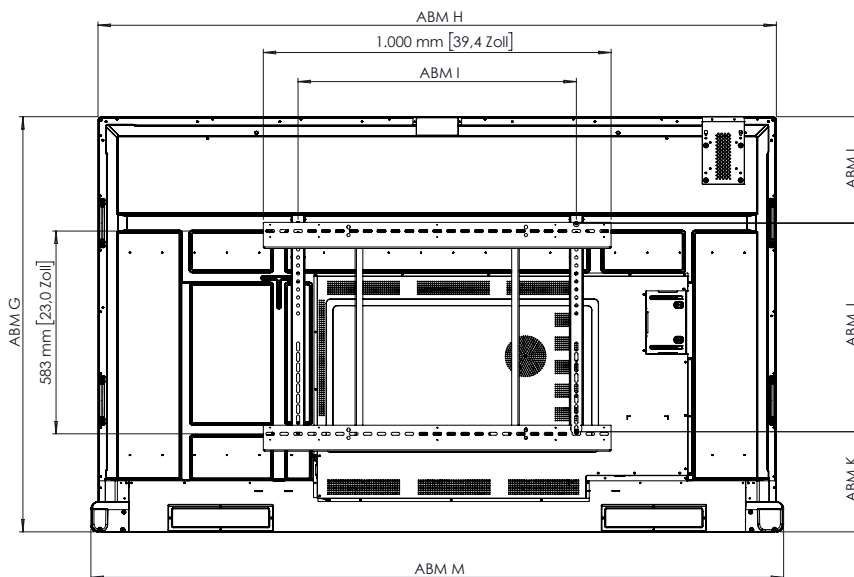

## ABMESSUNGEN UND GEWICHT

Abmessungen des Panels	65": 1.484 x 107 x 931 mm (58,4 x 4,2 x 36,7 Zoll) 75": 1.705 x 107 x 1.056 mm (67,1 x 4,2 x 41,6 Zoll) 86": 1.950 x 107 x 1.194 mm (76,8 x 4,2 x 47 Zoll)
Abmessungen mit Verpackung	65": 1.640 x 185 x 1.030 mm (64,6 x 7,3 x 40,6 Zoll) 75": 1.860 x 185 x 1.155 mm (73,2 x 7,3 x 45,5 Zoll) 86": 2.095 x 185 x 1.290 mm (82,5 x 7,3 x 50,8 Zoll)
Nettogewicht des Panels	65": 37,8 kg (83,3 lb) 75": 50,7 kg (111,8 lb) 86": 62,9 kg (138,7 lb)
Gewicht mit Verpackung	65": 46,6 kg (102,7 lb) 75": 61 kg (134,5 lb) 86": 75,3 kg (166 lb)
Abmessungen der Wandhalterung	65": 600 x 400 mm (23,6 x 15,8 Zoll) 75": 800 x 400 mm (31,5 x 15,8 Zoll) 86": 800 x 600 mm (31,5 x 23,6 Zoll)

## TECHNISCHE ZEICHNUNGEN

65"

Vorderansicht

ABM	ABMESSUNGEN
A	1.643 mm [64,7 Zoll]
B	1.431 mm [56,4 Zoll]
C	807 mm [31,8 Zoll]
D	98 mm [3,9 Zoll]

Rückansicht

Seitenansicht

ABM	ABMESSUNGEN
E	129 mm [5,1 Zoll]
F	87 mm [3,4 Zoll]
G	931 mm [36,7 Zoll]
H	1.484 mm [58,4 Zoll]
I	600 mm [23,6 Zoll]
J	400 mm [15,7 Zoll]
K	293 mm [11,6 Zoll]
L	237 mm [9,3 Zoll]
M	1.525 mm [60,0 Zoll]

## TECHNISCHE ZEICHNUNGEN

75"

Vorderansicht

ABM	ABMESSUNGEN
A	1.897 mm [74,7 Zoll]
B	1.653 mm [65,1 Zoll]
C	931 mm [36,6 Zoll]
D	98 mm [3,9 Zoll]

Rückansicht

Seitenansicht

ABM	ABMESSUNGEN
E	130 mm [5,1 Zoll]
F	87 mm [3,4 Zoll]
G	1.056 mm [41,6 Zoll]
H	1.705 mm [67,1 Zoll]
I	800 mm [31,5 Zoll]
J	400 mm [15,7 Zoll]
K	320 mm [12,6 Zoll]
L	335 mm [13,2 Zoll]
M	1.746 mm [68,7 Zoll]

## TECHNISCHE ZEICHNUNGEN

86"

Vorderansicht

ABM	ABMESSUNGEN
A	2.178 mm [85,8 Zoll]
B	1.898 mm [74,7 Zoll]
C	1.069 mm [42,1 Zoll]
D	98 mm [3,9 Zoll]

Rückansicht

Seitenansicht

ABM	ABMESSUNGEN
E	130 mm [5,1 Zoll]
F	87 mm [3,4 Zoll]
G	1.194 mm [47,0 Zoll]
H	1.950 mm [76,8 Zoll]
I	800 mm [31,5 Zoll]
J	600 mm [23,6 Zoll]
K	288 mm [11,3 Zoll]
L	306 mm [12,0 Zoll]
M	1.991 mm [78,4 Zoll]