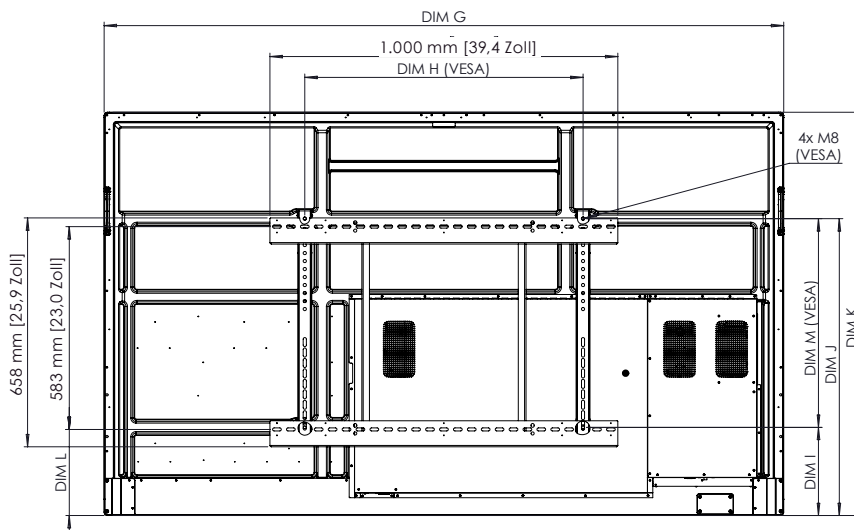

* Optionale feste ActivPanel-Wandhalterung erhältlich

ActivPanel LE

TECHNISCHE ZEICHNUNGEN

75"

Vorderansicht

DIM	ABMESSUNGEN
A	1.897 mm [74,7 Zoll]
B	1.653 mm [65,1 Zoll]
C	931 mm [36,7 Zoll]
D	63 mm [2,5 Zoll]

Rückansicht

Seitenansicht

DIM	ABMESSUNGEN
E	130 mm [5,1 Zoll]
F	88 mm [3,5 Zoll]
G	1.709 mm [67,3 Zoll]
H	800 mm [31,5 Zoll]
I	409 mm [16,1 Zoll]
J	809 mm [31,9 Zoll]
K	1.022 mm [40,2 Zoll]
L	256–394 mm [10,1–15,5 Zoll]
M	400 mm [15,7 Zoll]

* Optionale feste ActivPanel-Wandhalterung erhältlich

ActivPanel LE

TECHNISCHE ZEICHNUNGEN

86"

Vorderansicht

DIM	ABMESSUNGEN
A	2.178 mm [85,8 Zoll]
B	1.898 mm [74,7 Zoll]
C	1.069 mm [42,1 Zoll]
D	63 mm [2,5 Zoll]

Rückansicht

Seitenansicht

DIM	ABMESSUNGEN
E	130 mm [5,1 Zoll]
F	88 mm [3,5 Zoll]
G	1.954 mm [76,9 Zoll]
H	800 mm [31,5 Zoll]
I	254 mm [10,0 Zoll]
J	854 mm [33,6 Zoll]
K	1.159 mm [45,6 Zoll]
L	248 mm [9,7 Zoll]
M	600 mm [23,6 Zoll]