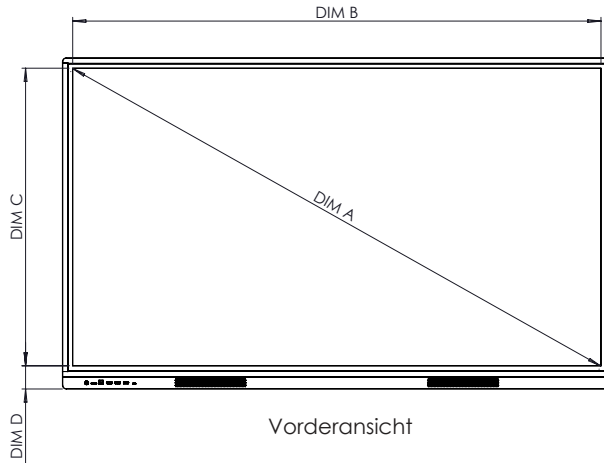

KONFORMITÄT UND ZERTIFIZIERUNG

Regulatorische Zertifizierungen	CE, FCC, IC, UL, CUL, CB
Energy Star-zertifiziert	Ja
TÜV-Blaulicht-Zertifizierung	Ja
EDLA-zertifiziert	Ja

ABMESSUNGEN UND GEWICHT

Abmessungen des Panels	65": 1.487 x 897 x 88 mm (58,6 x 35,3 x 3,5 Zoll)
	75": 1.709 x 1.022 x 88 mm (67,3 x 40,2 x 3,5 Zoll)
	86": 1.954 x 1.159 x 88 mm (76,9 x 45,6 x 3,5 Zoll)
Abmessungen mit Verpackung	65": 1.657 x 1.007 x 185 mm (65,2 x 39,7 x 7,3 Zoll)
	75": 1.873 x 1.134 x 202 mm (73,7 x 44,7 x 8 Zoll)
	86": 2.110 x 1.270 x 222 mm (83,1 x 50 x 8,7 Zoll)
Nettogewicht des Panels	65": 32 kg
	75": 43,4 kg
	86": 56,8 kg
Gewicht mit Verpackung	65": 41,3 kg
	75": 54,5 kg
	86": 71,7 kg
VESA-Montagepunkt	65": 600 x 400 mm (23,6 x 15,7 Zoll)
	75": 800 x 400 mm (31,5 x 15,7 Zoll)
	86": 800 x 600 mm (31,5 x 23,6 Zoll)

ActivPanel LE

TECHNISCHE ZEICHNUNGEN

65"

Vorderansicht

DIM	ABMESSUNGEN
A	1.643 mm [64,7 Zoll]
B	1.431 mm [56,3 Zoll]
C	807 mm [31,8 Zoll]
D	63 mm [2,5 Zoll]

Rückansicht

Seitenansicht

DIM	ABMESSUNGEN
E	130 mm [5,1 Zoll]
F	88 mm [3,5 Zoll]
G	1.487 mm [58,6 Zoll]
H	600 mm [23,6 Zoll]
I	207 mm [8,1 Zoll]
J	607 mm [23,9 Zoll]
K	897 mm [35,3 Zoll]
L	54–192 mm [2,1–7,5 Zoll]
M	400 mm [15,7 Zoll]

* Optionale feste ActivPanel-Wandhalterung erhältlich

ActivPanel LE

TECHNISCHE ZEICHNUNGEN

75"

Vorderansicht

DIM	ABMESSUNGEN
A	1.897 mm [74,7 Zoll]
B	1.653 mm [65,1 Zoll]
C	931 mm [36,7 Zoll]
D	63 mm [2,5 Zoll]

Rückansicht

Seitenansicht

DIM	ABMESSUNGEN
E	130 mm [5,1 Zoll]
F	88 mm [3,5 Zoll]
G	1.709 mm [67,3 Zoll]
H	800 mm [31,5 Zoll]
I	409 mm [16,1 Zoll]
J	809 mm [31,9 Zoll]
K	1.022 mm [40,2 Zoll]
L	256–394 mm [10,1–15,5 Zoll]
M	400 mm [15,7 Zoll]