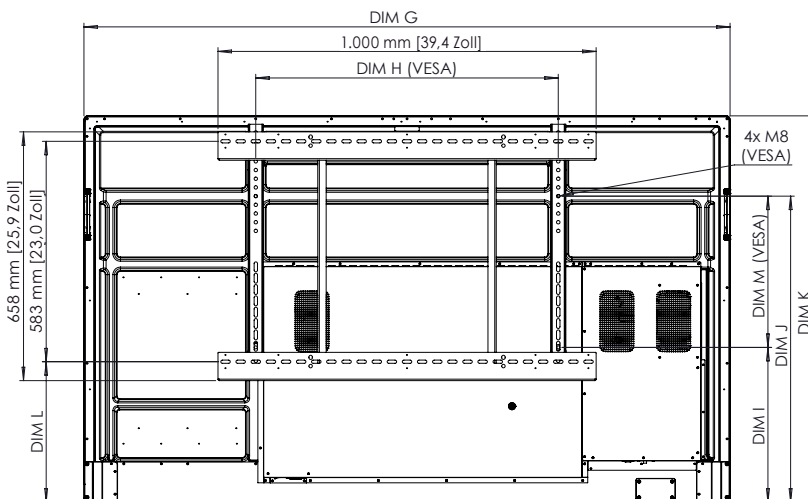

ActivPanel LE

TECHNISCHE ZEICHNUNGEN

65"

Vorderansicht

DIM	ABMESSUNGEN
A	1.643 mm [64,7 Zoll]
B	1.431 mm [56,3 Zoll]
C	807 mm [31,8 Zoll]
D	63 mm [2,5 Zoll]

Rückansicht

Seitenansicht

DIM	ABMESSUNGEN
E	130 mm [5,1 Zoll]
F	88 mm [3,5 Zoll]
G	1.487 mm [58,6 Zoll]
H	600 mm [23,6 Zoll]
I	207 mm [8,1 Zoll]
J	607 mm [23,9 Zoll]
K	897 mm [35,3 Zoll]
L	54–192 mm [2,1–7,5 Zoll]
M	400 mm [15,7 Zoll]

* Optionale feste ActivPanel-Wandhalterung erhältlich

ActivPanel LE

TECHNISCHE ZEICHNUNGEN

75"

Vorderansicht

DIM	ABMESSUNGEN
A	1.897 mm [74,7 Zoll]
B	1.653 mm [65,1 Zoll]
C	931 mm [36,7 Zoll]
D	63 mm [2,5 Zoll]

Rückansicht

Seitenansicht

DIM	ABMESSUNGEN
E	130 mm [5,1 Zoll]
F	88 mm [3,5 Zoll]
G	1.709 mm [67,3 Zoll]
H	800 mm [31,5 Zoll]
I	409 mm [16,1 Zoll]
J	809 mm [31,9 Zoll]
K	1.022 mm [40,2 Zoll]
L	256–394 mm [10,1–15,5 Zoll]
M	400 mm [15,7 Zoll]

Rückansicht

Seitenansicht

DIM	ABMESSUNGEN
E	130 mm [5,1 Zoll]
F	88 mm [3,5 Zoll]
G	1.954 mm [76,9 Zoll]
H	800 mm [31,5 Zoll]
I	254 mm [10,0 Zoll]
J	854 mm [33,6 Zoll]
K	1.159 mm [45,6 Zoll]
L	248 mm [9,7 Zoll]
M	600 mm [23,6 Zoll]