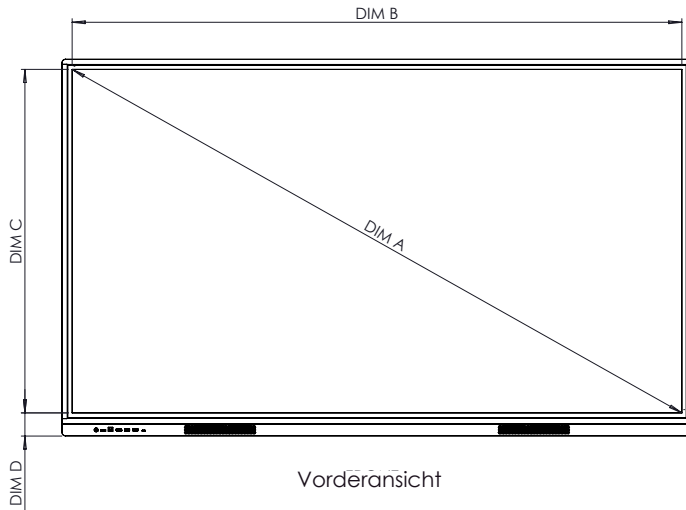

KONFORMITÄT UND ZERTIFIZIERUNG

Regulatorische Zertifizierungen	CE, FCC, IC, UL, CUL, CB
Energy Star-zertifiziert	Ja
TÜV-Blaulicht-Zertifizierung	Ja
EDLA-zertifiziert	Ja

ABMESSUNGEN UND GEWICHT

Abmessungen des Panels	65": 1.487 x 897 x 88 mm (58,6 x 35,3 x 3,5 Zoll)
	75": 1.709 x 1.022 x 88 mm (67,3 x 40,2 x 3,5 Zoll)
	86": 1.954 x 1.159 x 88 mm (76,9 x 45,6 x 3,5 Zoll)
Abmessungen mit Verpackung	65": 1.657 x 1.007 x 185 mm (65,2 x 39,7 x 7,3 Zoll)
	75": 1.873 x 1.134 x 202 mm (73,7 x 44,7 x 8 Zoll)
	86": 2.110 x 1.270 x 222 mm (83,1 x 50 x 8,7 Zoll)
Nettogewicht des Panels	65": 32 kg
	75": 43,4 kg
	86": 56,8 kg
Gewicht mit Verpackung	65": 41,3 kg
	75": 54,5 kg
	86": 71,7 kg
VESA-Montagepunkt	65": 600 x 400 mm (23,6 x 15,7 Zoll)
	75": 800 x 400 mm (31,5 x 15,7 Zoll)
	86": 800 x 600 mm (31,5 x 23,6 Zoll)

ActivPanel LE

TECHNISCHE ZEICHNUNGEN

65"

Vorderansicht

DIM	ABMESSUNGEN
A	1.643 mm [64,7 Zoll]
B	1.431 mm [56,3 Zoll]
C	807 mm [31,8 Zoll]
D	63 mm [2,5 Zoll]

Rückansicht

Seitenansicht

DIM	ABMESSUNGEN
E	130 mm [5,1 Zoll]
F	88 mm [3,5 Zoll]
G	1.487 mm [58,6 Zoll]
H	600 mm [23,6 Zoll]
I	207 mm [8,1 Zoll]
J	607 mm [23,9 Zoll]
K	897 mm [35,3 Zoll]
L	54–192 mm [2,1–7,5 Zoll]
M	400 mm [15,7 Zoll]

* Optionale feste ActivPanel-Wandhalterung erhältlich

ActivPanel LE

TECHNISCHE ZEICHNUNGEN

75"

Vorderansicht

DIM	ABMESSUNGEN
A	1.897 mm [74,7 Zoll]
B	1.653 mm [65,1 Zoll]
C	931 mm [36,7 Zoll]
D	63 mm [2,5 Zoll]

Rückansicht

Seitenansicht

DIM	ABMESSUNGEN
E	130 mm [5,1 Zoll]
F	88 mm [3,5 Zoll]
G	1.709 mm [67,3 Zoll]
H	800 mm [31,5 Zoll]
I	409 mm [16,1 Zoll]
J	809 mm [31,9 Zoll]
K	1.022 mm [40,2 Zoll]
L	256–394 mm [10,1–15,5 Zoll]
M	400 mm [15,7 Zoll]