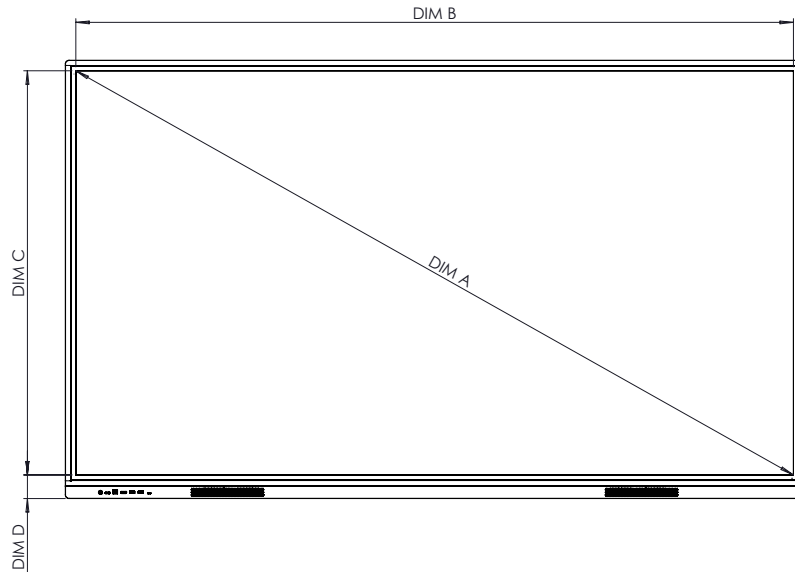

* Optionale feste ActivPanel-Wandhalterung erhältlich

ActivPanel LE

TECHNISCHE ZEICHNUNGEN

75"

Vorderansicht

DIM	ABMESSUNGEN
A	1.897 mm [74,7 Zoll]
B	1.653 mm [65,1 Zoll]
C	931 mm [36,7 Zoll]
D	63 mm [2,5 Zoll]

Rückansicht

Seitenansicht

DIM	ABMESSUNGEN
E	130 mm [5,1 Zoll]
F	88 mm [3,5 Zoll]
G	1.709 mm [67,3 Zoll]
H	800 mm [31,5 Zoll]
I	409 mm [16,1 Zoll]
J	809 mm [31,9 Zoll]
K	1.022 mm [40,2 Zoll]
L	256–394 mm [10,1–15,5 Zoll]
M	400 mm [15,7 Zoll]

* Optionale feste ActivPanel-Wandhalterung erhältlich

ActivPanel LE

TECHNISCHE ZEICHNUNGEN

86"

Vorderansicht

DIM	ABMESSUNGEN
A	2.178 mm [85,8 Zoll]
B	1.898 mm [74,7 Zoll]
C	1.069 mm [42,1 Zoll]
D	63 mm [2,5 Zoll]

Rückansicht

Seitenansicht

DIM	ABMESSUNGEN
E	130 mm [5,1 Zoll]
F	88 mm [3,5 Zoll]
G	1.954 mm [76,9 Zoll]
H	800 mm [31,5 Zoll]
I	254 mm [10,0 Zoll]
J	854 mm [33,6 Zoll]
K	1.159 mm [45,6 Zoll]
L	248 mm [9,7 Zoll]
M	600 mm [23,6 Zoll]