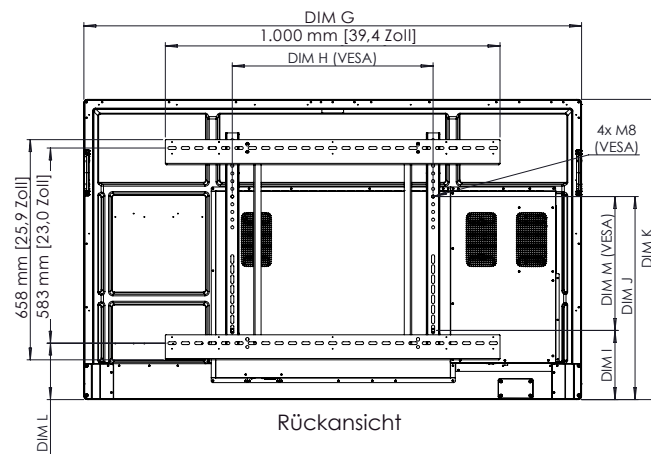

KONFORMITÄT UND ZERTIFIZIERUNG

Regulatorische Zertifizierungen	CE, FCC, IC, UL, CUL, CB
Energy Star-zertifiziert	Ja
TÜV-Blaulicht-Zertifizierung	Ja
EDLA-zertifiziert	Ja

ABMESSUNGEN UND GEWICHT

Abmessungen des Panels	65": 1.487 x 897 x 88 mm (58,6 x 35,3 x 3,5 Zoll)
	75": 1.709 x 1.022 x 88 mm (67,3 x 40,2 x 3,5 Zoll)
	86": 1.954 x 1.159 x 88 mm (76,9 x 45,6 x 3,5 Zoll)
Abmessungen mit Verpackung	65": 1.657 x 1.007 x 185 mm (65,2 x 39,7 x 7,3 Zoll)
	75": 1.873 x 1.134 x 202 mm (73,7 x 44,7 x 8 Zoll)
	86": 2.110 x 1.270 x 222 mm (83,1 x 50 x 8,7 Zoll)
Nettogewicht des Panels	65": 32 kg
	75": 43,4 kg
	86": 56,8 kg
Gewicht mit Verpackung	65": 41,3 kg
	75": 54,5 kg
	86": 71,7 kg
VESA-Montagepunkt	65": 600 x 400 mm (23,6 x 15,7 Zoll)
	75": 800 x 400 mm (31,5 x 15,7 Zoll)
	86": 800 x 600 mm (31,5 x 23,6 Zoll)

ActivPanel LE

TECHNISCHE ZEICHNUNGEN

65"

Vorderansicht

DIM	ABMESSUNGEN
A	1.643 mm [64,7 Zoll]
B	1.431 mm [56,3 Zoll]
C	807 mm [31,8 Zoll]
D	63 mm [2,5 Zoll]

Rückansicht

Seitenansicht

DIM	ABMESSUNGEN
E	130 mm [5,1 Zoll]
F	88 mm [3,5 Zoll]
G	1.487 mm [58,6 Zoll]
H	600 mm [23,6 Zoll]
I	207 mm [8,1 Zoll]
J	607 mm [23,9 Zoll]
K	897 mm [35,3 Zoll]
L	54–192 mm [2,1–7,5 Zoll]
M	400 mm [15,7 Zoll]

* Optionale feste ActivPanel-Wandhalterung erhältlich

ActivPanel LE

TECHNISCHE ZEICHNUNGEN

75"

Vorderansicht

DIM	ABMESSUNGEN
A	1.897 mm [74,7 Zoll]
B	1.653 mm [65,1 Zoll]
C	931 mm [36,7 Zoll]
D	63 mm [2,5 Zoll]

Rückansicht

Seitenansicht

DIM	ABMESSUNGEN
E	130 mm [5,1 Zoll]
F	88 mm [3,5 Zoll]
G	1.709 mm [67,3 Zoll]
H	800 mm [31,5 Zoll]
I	409 mm [16,1 Zoll]
J	809 mm [31,9 Zoll]
K	1.022 mm [40,2 Zoll]
L	256–394 mm [10,1–15,5 Zoll]
M	400 mm [15,7 Zoll]